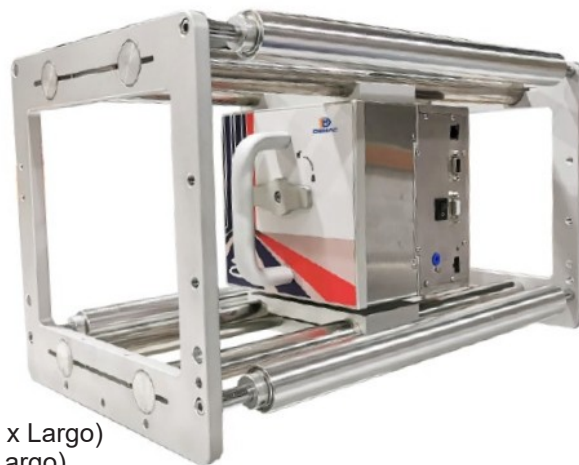

<https://www.technicalros.com.ar>

SCAN ME

MK 030E

Fechadora TTO Transferencia térmica

Especificaciones técnicas

Cabezal de impresión	32 mm, 300 dpi
Área de impresión	Intermitente 32 mm x 75 mm (Ancho x Largo) Continuo 32 mm x 150 mm (Ancho x Largo)
Cinta térmica (Largo) (Ancho)	500 m 25 mm / 32 mm
Frecuencia	Intermitente 260 p/min Continuo 350 p/min
Velocidad de impresión	Intermitente 2 - 30 m/min Continuo 0.5 - 40 m/min