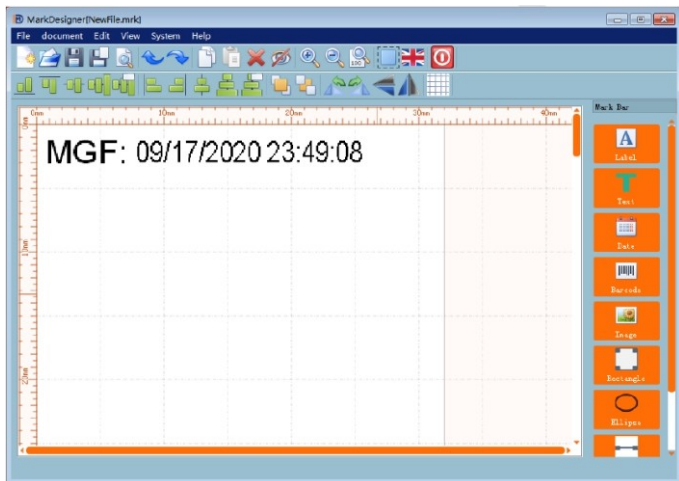

<https://www.technicalros.com.ar>

SCAN ME

MK 030E

Fechadora TTO Transferencia térmica

Especificaciones técnicas

Cabezal de impresión	32 mm, 300 dpi
Área de impresión	Intermitente 32 mm x 75 mm (Ancho x Largo) Continuo 32 mm x 150 mm (Ancho x Largo)
Cinta térmica (Largo) (Ancho)	500 m 25 mm / 32 mm
Frecuencia	Intermitente 260 p/min Continuo 350 p/min
Velocidad de impresión	Intermitente 2 - 30 m/min Continuo 0.5 - 40 m/min

Ejemplo pantalla de estado de funcionamiento en el controlador

Software para creación de etiquetas
Incluye opción de generar
Códigos 128 (Gs1), EANx, Code 12
QR (Gs1) Upce, Data matrix, etc
Imágenes, fecha, tiempo, turno, etc